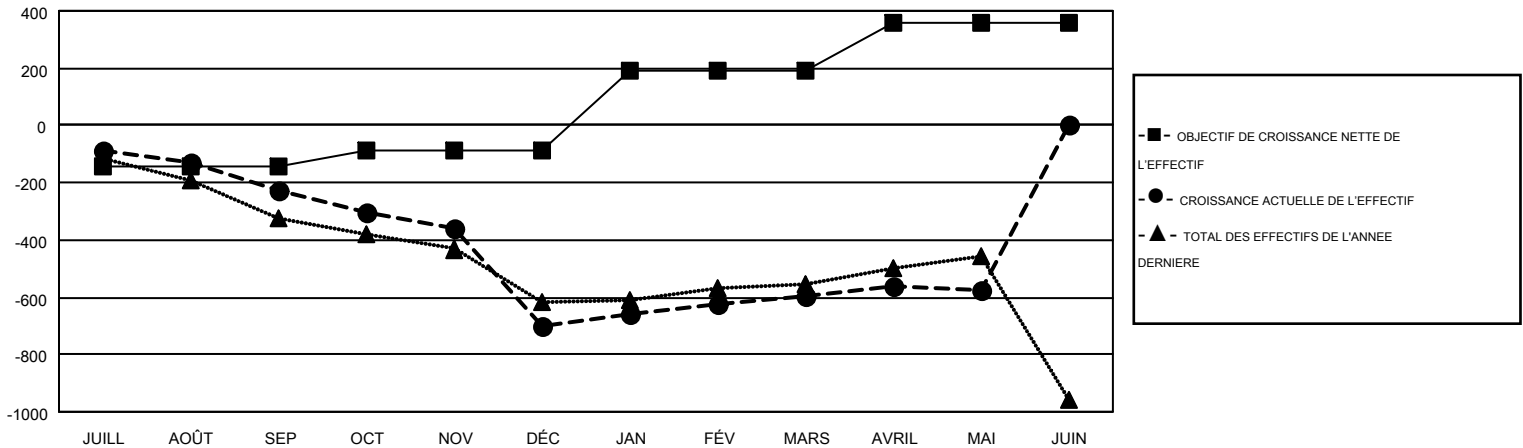

BUTS ET MEMBRES REELS - CUMULATIF

CLUBS RADIES: 22	698 CLUBS OF 1219 ONT AJOUTE 1 OU PLUSIEURS NOUVEAUX MEMBRES	DISTRIBUTION PAR SEXE
		HOMME 19,214 (75.08%)
		FEMME 6,379 (24.92%)
MEMBRES RADIES		NOMBRE TOTAL DE MEMBRES 734
DECEDE 286	CLIQUEZ ICI POUR LES INFORMATIONS CUMULATIVES SUR LES EFFECTIFS	D'UNITÉS FAMILIALES
CLUB ANNULÉ 61		MEMBRES DE FAMILLE QUI RÉGLEMENT LA MOITIÉ DES COTISATIONS 369
AUTRE 1,858		
TOTAL 2,205