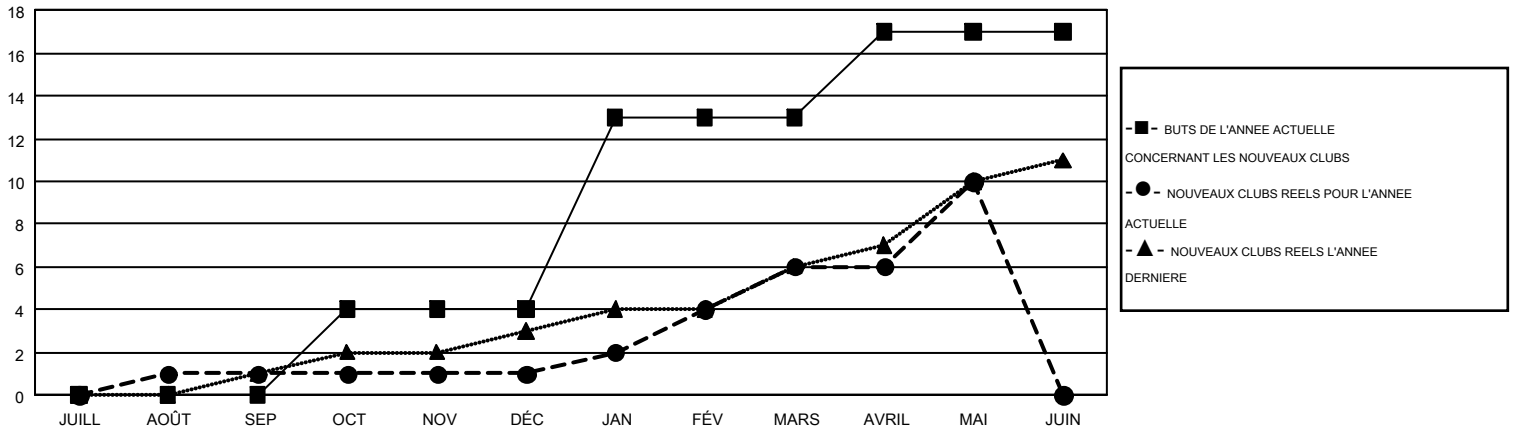

GMT MONTHLY MEMBERSHIP PROGRESS REPORT

Results as of: 5/31/2019

Multiple District 103

LOCATION: FRANCE

GMT: CLAUDETTE CORNET

RC EME 4

Clubs				Membres			
RESULTATS POUR 2018-2019				RESULTATS POUR 2018-2019			
TRIMESTRE	BUT CONCERNANT LES NOUVEAUX CLUBS	NOUVEAUX CLUBS	CLUBS ANNULÉS	TRIMESTRE	OBJECTIF DE CROISSANCE NETTE DE L'EFFECTIF	CROISSANCE ACTUELLE DE L'EFFECTIF	TOTAL DES MEMBRES RADIES (y compris les transferts)
JUILL/AOÛT/SEP	0	1	9	JUILL/AOÛT/SEP	-143	305	460
OCT/NOV/DÉC	4	0	1	OCT/NOV/DÉC	54	412	797
JAN/FÉV/MARS	9	5	1	JAN/FÉV/MARS	280	774	559
AVRIL/MAI/JUIN	4	4	11	AVRIL/MAI/JUIN	168	454	390

BUTS ET NOUVEAUX CLUBS REELS - CUMULATIF